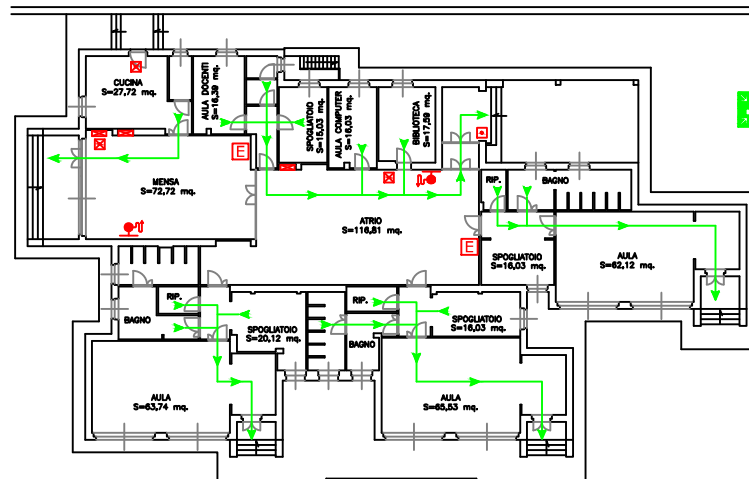

ISTITUTO COMPRENSIVO "G.ROLI" - TRIESTE
 INFANZIA DI ALTEURA - PLANIMETRIA PIANO TERRA

legenda simboli

- | | | | | | | | |
|-------------------|---------------------|-----------|---------|------------------|----------------------------|--------------------|-------------------|
| | | | | | | | |
| stop di emergenza | allarme antincendio | estintore | idrante | quadro elettrico | illuminazione di sicurezza | percorso di uscita | punto di raccolta |